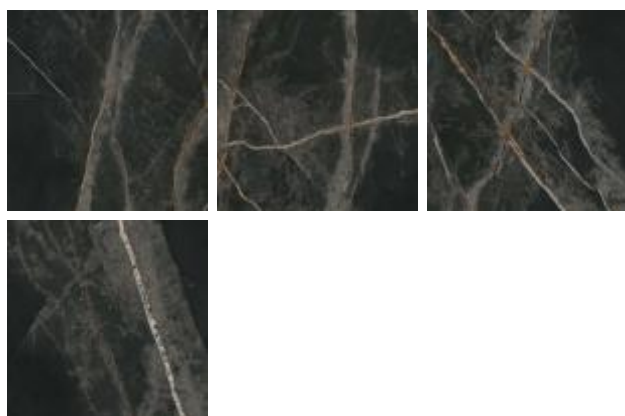

MEMÓRIAS

Título PPI-86610R	Formato 86cm x 86cm	Acabamento Polido
Indicação de Uso LP	Coefficiente de atrito ≤0,4	Junta mínima 2mm
Quantidade de Faces 5		

O revestimento cerâmico marmorizado Memórias da In out premium, uma marca do Grupo Fragnani Cerâmicas, resgata as doces lembranças da infância. O PPI86610R faz parte da Coleção Ciclos, desenvolvida para criar revestimentos que conectam, harmonizam, marcam e estão presentes em todos os seus melhores momentos. Pois acreditamos que ciclos especiais são construídos por memórias e experiências, e as melhores lembranças das nossas vidas são sempre criadas dentro de um lar, sob um revestimento. E foi pensando nisso que criamos o revestimento em grande formato PPI86610R, com medida de 86x86cm, bordas retificadas e acabamento polido, feito para tornar qualquer (parede e/ou superfície) ainda mais moderno e sofisticado.

Produto ensaiado conforme
ABNT NBR ISO 13006

Descrição

Local de uso

Variação de tonalidade

V4 - Grande Variação: Maior variação de tons com destonalização entre as peças, podendo ser totalmente diferentes umas das outras.

Variação de faces

Variação de faces

Os produtos com variações de faces são desenvolvidos com a nova tecnologia de impressão digital. Esse sistema de decoração utiliza um equipamento diferenciado que se destaca pela Alta Tecnologia HD (High Definition em inglês), na qual as peças são impressas em alta definição.

O sistema digital destaca-se por reproduzir variações visuais ilimitadas, incluindo veios, riscos, texturas e variedades de tonalidade, com a mesma riqueza de detalhes que encontramos na natureza.

O resultado é um conjunto de placas cerâmicas com variações de faces que podem proporcionar combinações muito mais reais.