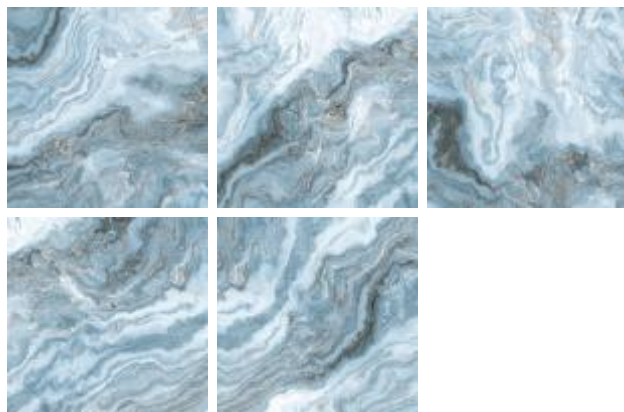

Local de uso

Variação de tonalidade

V4 - Grande Variação: Maior variação de tons com destonalização entre as peças, podendo ser totalmente diferentes umas das outras.

Variação de faces

Variação de faces

Os produtos com variações de faces são desenvolvidos com a nova tecnologia de impressão digital. Esse sistema de decoração utiliza um equipamento diferenciado que se destaca pela Alta Tecnologia HD (High Definition em inglês), na qual as peças são impressas em alta definição.

O sistema digital destaca-se por reproduzir variações visuais ilimitadas, incluindo veios, riscos, texturas e variedades de tonalidade, com a mesma riqueza de detalhes que encontramos na natureza.

O resultado é um conjunto de placas cerâmicas com variações de faces que podem proporcionar combinações muito mais reais.