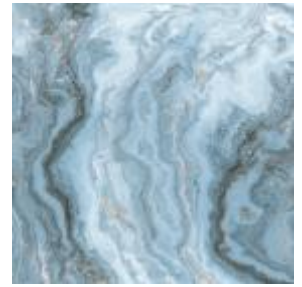

ZEUS

Título PPI86280R	Formato 86cm x 86cm	Acabamento Polido
Indicação de Uso LP	Coefficiente de atrito ≤0,4	Junta mínima 2mm
Quantidade de Faces 6		

Produto ensaiado conforme
ABNT NBR ISO 13006

Descrição

O produto PPI86280R Zeus faz parte da Coleção Constelação, desenvolvida em parceria com a Astróloga e Designer de Interiores Rubia Decome. Subdividida em 12 linhas, a coleção representa cada signo do zodíaco, com produtos cuidadosamente desenvolvidos para conectar e transformar os ambientes de cada personalidade. Perfeito para você que busca somar beleza e personalidade ao seu lar, o revestimento PPI86280R Zeus possui medida de 86cmx86cm e faz parte da inovadora, jovem e conectada linha de Sagitário. O produto é recomendado para cozinha, banheiro, quarto, sala e toda a casa interna, e aplicação indicada para parede e chão. A junta é de 2mm, bordas retificadas e possui acabamento polido. A In Out Premium pertence ao Grupo Fragnani Cerâmicas que está no mercado desde 1971, quando o fundador Valdemar Fragnani começou a produzir telhas no interior de São Paulo. A partir de 1989, passou a fabricar pisos e placas cerâmicas. Hoje, o Grupo Fragnani prioriza o investimento em tecnologia para oferecer a você produtos da mais alta qualidade.

Local de uso

Variação de tonalidade

V4 - Grande Variação: Maior variação de tons com destonalização entre as peças, podendo ser totalmente diferentes umas das outras.

Variação de faces

Variação de faces

Os produtos com variações de faces são desenvolvidos com a nova tecnologia de impressão digital. Esse sistema de decoração utiliza um equipamento diferenciado que se destaca pela Alta Tecnologia HD (High Definition em inglês), na qual as peças são impressas em alta definição.