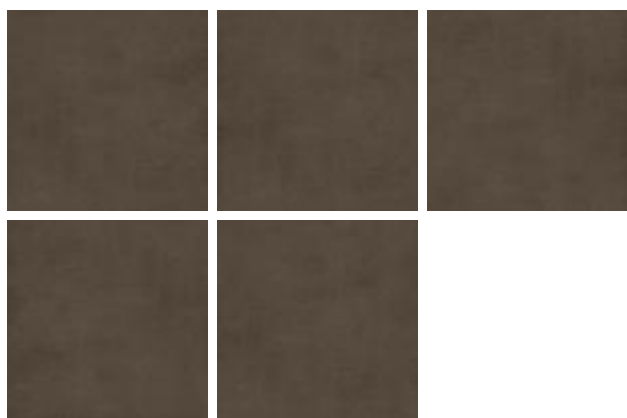

Produto ensaiado conforme
ABNT NBR ISO 13006

Descrição

Local de uso

Variação de tonalidade

V2 - Pouca Variação: Diferença de tons com leve destonalização entre as peças, com uma leve variação de intensidade nas cores.

Variação de faces

Variação de faces

Os produtos com variações de faces são desenvolvidos com a nova tecnologia de impressão digital. Esse sistema de decoração utiliza um equipamento diferenciado que se destaca pela Alta Tecnologia HD (High Definition em inglês), na qual as peças são impressas em alta definição.

O sistema digital destaca-se por reproduzir variações visuais ilimitadas, incluindo veios, riscos, texturas e variedades de tonalidade, com a mesma riqueza de detalhes que encontramos na natureza.

O resultado é um conjunto de placas cerâmicas com variações de faces que podem proporcionar combinações muito mais reais.