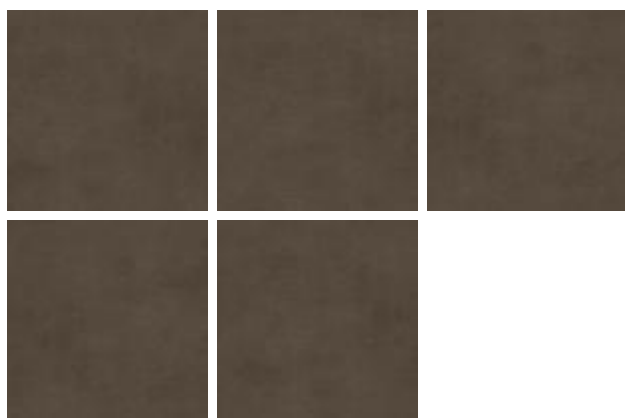

Produto ensaiado conforme
ABNT NBR ISO 13006

Descrição

Local de uso

Variação de tonalidade

V2 - Pouca Variação: Diferença de tons com leve destonalização entre as peças, com uma leve variação de intensidade nas cores.

Variação de faces

Variação de faces

Os produtos com variações de faces são desenvolvidos com a nova tecnologia de impressão digital. Esse sistema de decoração utiliza um equipamento diferenciado que se destaca pela Alta Tecnologia HD (High Definition em inglês), na qual as peças são impressas em alta definição.

O sistema digital destaca-se por reproduzir variações visuais ilimitadas, incluindo veios, riscos, texturas e variedades de tonalidade, com a mesma riqueza de detalhes que encontramos na natureza.

O resultado é um conjunto de placas cerâmicas com variações de faces que podem proporcionar combinações muito mais reais.