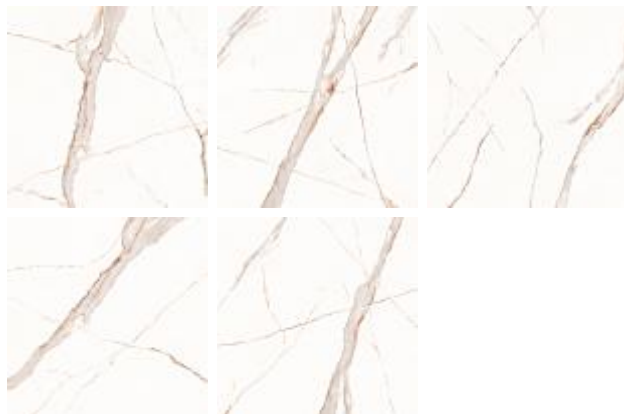

Produto ensaiado conforme
ABNT NBR ISO 13006

Local de uso

Chão

Sala

Parede de até 3M

Cozinha

Quarto

Variação de tonalidade

V4 - Grande Variação: Maior variação de tons com destonalização entre as peças, podendo ser totalmente diferentes umas das outras.

Variação de faces

Variação de faces

Os produtos com variações de faces são desenvolvidos com a nova tecnologia de impressão digital. Esse sistema de decoração utiliza um equipamento diferenciado que se destaca pela Alta Tecnologia HD (High Definition em inglês), na qual as peças são impressas em alta definição.

O sistema digital destaca-se por reproduzir variações visuais ilimitadas, incluindo veios, riscos, texturas e variedades de tonalidade, com a mesma riqueza de detalhes que encontramos na natureza.

O resultado é um conjunto de placas cerâmicas com variações de faces que podem proporcionar combinações muito mais reais.