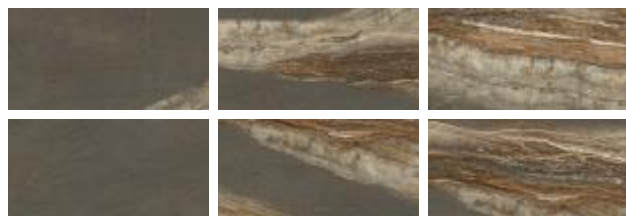

TRANSFORMAÇÃO

Título PPI-57120R	Formato 55cm x 110cm	Acabamento Polido
Indicação de Uso LP	Coefficiente de atrito ≤0,4	Junta mínima 2mm
Quantidade de Faces 8		

Descrição

O revestimento cerâmico marmorizado Transformação, da In out Premium, uma marca do Grupo Fragnani Cerâmicas, resgata as doces lembranças da infância. O PPI57120R faz parte da Coleção Ciclos, desenvolvida para criar revestimentos que conectam, harmonizam, marcam e estão presentes em todos os seus melhores momentos. Pois acreditamos que ciclos especiais são construídos por memórias e experiências, e as melhores lembranças das nossas vidas são sempre criadas dentro de um lar, sob um revestimento. E foi pensando nisso que criamos o revestimento em grande formato, PPI57120R, com medida de 55X110cm, bordas retificadas e acabamento polido, feito para tornar qualquer (parede e/ou superfície) ainda mais moderno e versátil.

Produto ensaiado conforme
ABNT NBR ISO 13006

Local de uso

Área de Serviço

Parede

Banheiro

Quarto

Sala

Cozinha

Variação de tonalidade

V4 - Grande Variação: Maior variação de tons com destonalização entre as peças, podendo ser totalmente diferentes umas das outras.

Variação de faces

Variação de faces

Os produtos com variações de faces são desenvolvidos com a nova tecnologia de impressão digital. Esse sistema de decoração utiliza um equipamento diferenciado que se destaca pela Alta Tecnologia HD (High Definition em inglês), na qual as peças são impressas em alta definição.

O sistema digital destaca-se por reproduzir variações visuais ilimitadas, incluindo veios, riscos, texturas e variedades de tonalidade, com a mesma riqueza de detalhes que encontramos na natureza.

O resultado é um conjunto de placas cerâmicas com variações de faces que podem proporcionar combinações muito mais reais.