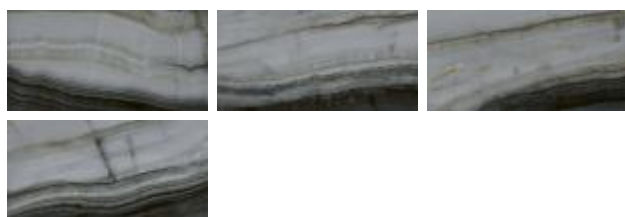

FASES

Título PPI-57170R	Formato 55cm x 110cm	Acabamento Polido
Indicação de Uso LP	Coefficiente de atrito ≤0,4	Junta mínima 2mm
Quantidade de Faces 5		

O revestimento cerâmico marmorizado Fases, da In out Premium, uma marca do Grupo Fragnani Cerâmicas, resgata as doces lembranças da infância. O PPI57170R faz parte da Coleção Ciclos, desenvolvida para criar revestimentos que conectam, harmonizam, marcam e estão presentes em todos os seus melhores momentos. Pois acreditamos que ciclos especiais são construídos por memórias e experiências, e as melhores lembranças das nossas vidas são sempre criadas dentro de um lar, sob um revestimento. E foi pensando nisso que criamos o revestimento em grande formato, PPI57170R, com medida de 55x110cm, bordas retificadas e acabamento polido, feito para tornar qualquer (parede e/ou superfície) ainda mais moderno e versátil.

Produto ensaiado conforme
ABNT NBR ISO 13006

Descrição

Local de uso

Variação de tonalidade

V4 - Grande Variação: Maior variação de tons com destonalização entre as peças, podendo ser totalmente diferentes umas das outras.

Variação de faces

Variação de faces

Os produtos com variações de faces são desenvolvidos com a nova tecnologia de impressão digital. Esse sistema de decoração utiliza um equipamento diferenciado que se destaca pela Alta Tecnologia HD (High Definition em inglês), na qual as peças são impressas em alta definição.

O sistema digital destaca-se por reproduzir variações visuais ilimitadas, incluindo veios, riscos, texturas e variedades de tonalidade, com a mesma riqueza de detalhes que encontramos na natureza.

O resultado é um conjunto de placas cerâmicas com variações de faces que podem proporcionar combinações muito mais reais.