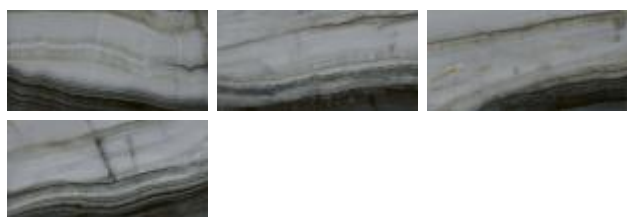

FASES

Título PPI-57170R	Formato 55cm x 110cm	Acabamento Polido
Indicação de Uso LP	Coefficiente de atrito ≤0,4	Junta mínima 2mm
Quantidade de Faces 5		

Descrição

O revestimento cerâmico marmorizado Fases, da In out Premium, uma marca do Grupo Fragnani Cerâmicas, resgata as doces lembranças da infância. O PPI57170R faz parte da Coleção Ciclos, desenvolvida para criar revestimentos que conectam, harmonizam, marcam e estão presentes em todos os seus melhores momentos. Pois acreditamos que ciclos especiais são construídos por memórias e experiências, e as melhores lembranças das nossas vidas são sempre criadas dentro de um lar, sob um revestimento. E foi pensando nisso que criamos o revestimento em grande formato, PPI57170R, com medida de 55x110cm, bordas retificadas e acabamento polido, feito para tornar qualquer (parede e/ou superfície) ainda mais moderno e versátil.

Produto ensaiado conforme
ABNT NBR ISO 13006

Local de uso

Variação de tonalidade

V4 - Grande Variação: Maior variação de tons com destonalização entre as peças, podendo ser totalmente diferentes umas das outras.

Variação de faces

Variação de faces

Os produtos com variações de faces são desenvolvidos com a nova tecnologia de impressão digital. Esse sistema de decoração utiliza um equipamento diferenciado que se destaca pela Alta Tecnologia HD (High Definition em inglês), na qual as peças são impressas em alta definição.

O sistema digital destaca-se por reproduzir variações visuais ilimitadas, incluindo veios, riscos, texturas e variedades de tonalidade, com a mesma riqueza de detalhes que encontramos na natureza.

O resultado é um conjunto de placas cerâmicas com variações de faces que podem proporcionar combinações muito mais reais.