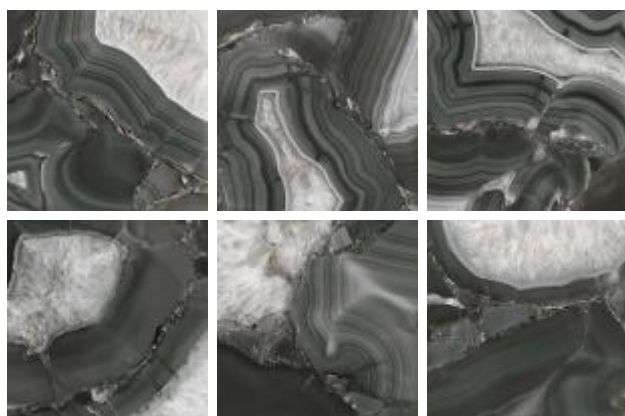

EVOLUÇÃO

Título PPI-86580R	Formato 86cm x 86cm	Acabamento Polido
Indicação de Uso LP	Coefficiente de atrito ≤0,4	Junta mínima 2mm
Quantidade de Faces 7		

O revestimento cerâmico marmorizado Evolução, da In out premium, uma marca do Grupo Fragnani Cerâmicas, resgata as doces lembranças da infância. O PPI86580R faz parte da Coleção Ciclos, desenvolvida para criar revestimentos que conectam, harmonizam, marcam e estão presentes em todos os seus melhores momentos. Pois acreditamos que ciclos especiais são construídos por memórias e experiências, e as melhores lembranças das nossas vidas são sempre criadas dentro de um lar, sob um revestimento. E foi pensando nisso que criamos o revestimento em grande formato, PPI86580R, com medida de 86x86cm bordas retificadas e acabamento polido, feito para tornar qualquer (parede e/ou superfície) ainda mais moderno e versátil.

Produto ensaiado conforme
ABNT NBR ISO 13006

Descrição

Local de uso

Variação de tonalidade

V4 - Grande Variação: Maior variação de tons com destonalização entre as peças, podendo ser totalmente diferentes umas das outras.

Variação de faces

Variação de faces

Os produtos com variações de faces são desenvolvidos com a nova tecnologia de impressão digital. Esse sistema de decoração utiliza um equipamento diferenciado que se destaca pela Alta Tecnologia HD (High Definition em inglês), na qual as peças são impressas em alta definição.

O sistema digital destaca-se por reproduzir variações visuais ilimitadas, incluindo veios, riscos, texturas e variedades de tonalidade, com a mesma riqueza de detalhes que encontramos na natureza.

O resultado é um conjunto de placas cerâmicas com variações de faces que podem proporcionar combinações muito mais reais.