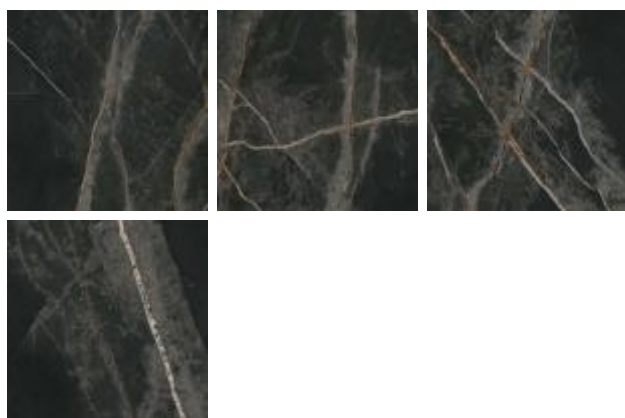

MEMÓRIAS

Título PPI-86610R	Formato 86cm x 86cm	Acabamento Polido
Indicação de Uso LP	Coefficiente de atrito ≤0,4	Junta mínima 2mm
Quantidade de Faces 5		

O revestimento cerâmico marmorizado Memórias da In out premium, uma marca do Grupo Fragnani Cerâmicas, resgata as doces lembranças da infância. O PPI86610R faz parte da Coleção Ciclos, desenvolvida para criar revestimentos que conectam, harmonizam, marcam e estão presentes em todos os seus melhores momentos. Pois acreditamos que ciclos especiais são construídos por memórias e experiências, e as melhores lembranças das nossas vidas são sempre criadas dentro de um lar, sob um revestimento. E foi pensando nisso que criamos o revestimento em grande formato PPI86610R, com medida de 86x86cm, bordas retificadas e acabamento polido, feito para tornar qualquer (parede e/ou superfície) ainda mais moderno e sofisticado.

Produto ensaiado conforme
ABNT NBR ISO 13006

Descrição

Local de uso

Variação de tonalidade

V4 - Grande Variação: Maior variação de tons com destonalização entre as peças, podendo ser totalmente diferentes umas das outras.

Variação de faces

Variação de faces

Os produtos com variações de faces são desenvolvidos com a nova tecnologia de impressão digital. Esse sistema de decoração utiliza um equipamento diferenciado que se destaca pela Alta Tecnologia HD (High Definition em inglês), na qual as peças são impressas em alta definição.

O sistema digital destaca-se por reproduzir variações visuais ilimitadas, incluindo veios, riscos, texturas e variedades de tonalidade, com a mesma riqueza de detalhes que encontramos na natureza.

O resultado é um conjunto de placas cerâmicas com variações de faces que podem proporcionar combinações muito mais reais.