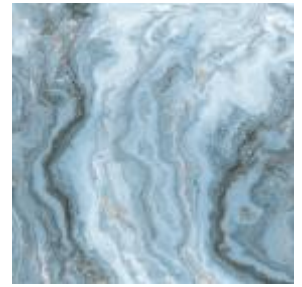

ZEUS

Título PPI-86280R	Formato 86cm x 86cm	Acabamento Polido
Indicação de Uso LP	Coefficiente de atrito <0,4	Junta mínima 2mm
Quantidade de Faces 6		

Produto ensaiado conforme
ABNT NBR ISO 13006

Descrição

O produto PPI86280R Zeus faz parte da Coleção Constelação, desenvolvida em parceria com a Astróloga e Designer de Interiores Rubia Decome. Subdividida em 12 linhas, a coleção representa cada signo do zodíaco, com produtos cuidadosamente desenvolvidos para conectar e transformar os ambientes de cada personalidade. Perfeito para você que busca somar beleza e personalidade ao seu lar, o revestimento PPI86280R Zeus possui medida de 86cmx86cm e faz parte da inovadora, jovem e conectada linha de Sagitário. O produto é recomendado para cozinha, banheiro, quarto, sala e toda a casa interna, e aplicação indicada para parede e chão. A junta é de 2mm, bordas retificadas e possui acabamento polido. A In Out Premium pertence ao Grupo Fragnani Cerâmicas que está no mercado desde 1971, quando o fundador Valdemar Fragnani começou a produzir telhas no interior de São Paulo. A partir de 1989, passou a fabricar pisos e placas cerâmicas. Hoje, o Grupo Fragnani prioriza o investimento em tecnologia para oferecer a você produtos da mais alta qualidade.

Local de uso

Variação de tonalidade

V4 - Grande Variação: Maior variação de tons com destonalização entre as peças, podendo ser totalmente diferentes umas das outras.

Variação de faces

Variação de faces

Os produtos com variações de faces são desenvolvidos com a nova tecnologia de impressão digital. Esse sistema de decoração utiliza um equipamento diferenciado que se destaca pela Alta Tecnologia HD (High Definition em inglês), na qual as peças são impressas em alta definição.